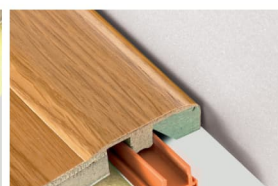

Dostupnost soklových lišt a podlahových profilů PARKY:

- **S** skladem v Hodoníně
- **CS** dodání z centrálního skladu za cca 2 týdny
- **S*** do vyprodání zásob, pak na poptávku s velmi dlouhým termínem dodání